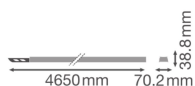

## Scheda tecnica Ledvance Trusys Flex P Rail 45000mm 8P Bianca

[Visualizza il prodotto](#)

### Dimensioni

|                |      |
|----------------|------|
| Lunghezza (mm) | 4650 |
| Altezza (mm)   | 38.8 |
| Larghezza (mm) | 70.2 |