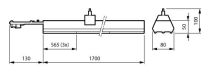

Scheda tecnica Philips LED Fila continua Coreline LL217X
48.5W 8000lm 84D - 840 Bianco Freddo | 1700mm - 7 poli
- Dali Dimmerabile

[Visualizza il prodotto](#)

Dati tecnici

SKU	239479
EAN	8719514108172
Marca	Philips
Nome del fabbricante	LL217X 80S/840 1x PSD WB 7x1.5 HE
Garanzia Totale di Lampadadiretta	5 anni
Vita Media Utile (ora)	50000

Lampadina inclusa	Sì
Tipo di Prodotto	Binari per sistemi LED

Dettagli sulla plafoniera

EOC8	10817200
Montaggio	Trunking
Connessione Infisso	Unità di collegamento a 7 poli
Protezione da solidi e liquidi	IP20
Protezione da impatti	IK02 - 0.20 Joule
Alloggiamento	Acciaio
Colore dell'Apparecchio	Bianco
Product Serie	LL217X

Dimensioni

Lunghezza (mm)	1700
Larghezza (mm)	80
Altezza (mm)	50

Informazioni sul sensore

Tipo di sensore	Nessun sensore
-----------------	----------------

Perché scegliere Lampadadiretta?

-  **Specialista** dell'illuminazione
-  Piani di illuminazione **personalizzati**
-  Fino a **7 anni** di garanzia
-  Resi facili entro **14 giorni**